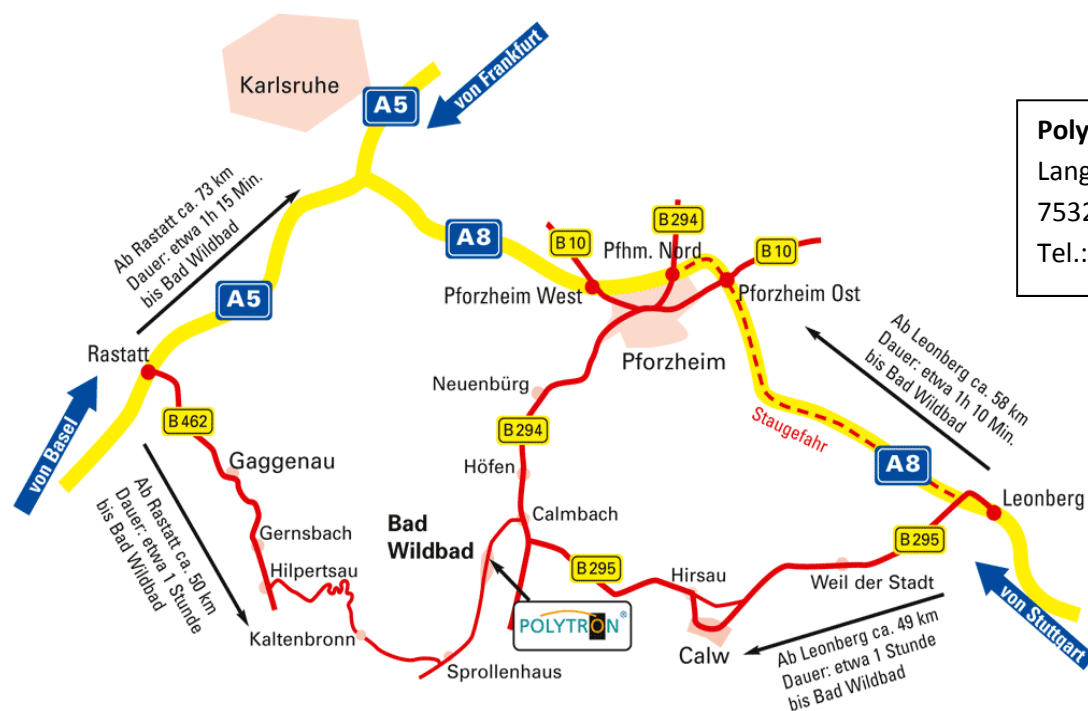

Anreise per **Bahn**:

Straßenbahnlinie **S6** ab **Pforzheim Hbf.** nach **Bad Wildbad**

An Haltestelle **Bad Wildbad Nord** aussteigen

Bahngleis und Straße an der Ampel überqueren, danach geradeaus ins **Industriegebiet Langwiesen**. Nach der Holzbrücke links in den **Langwiesenweg** einbiegen

Wir wünschen Ihnen eine gute Anreise.